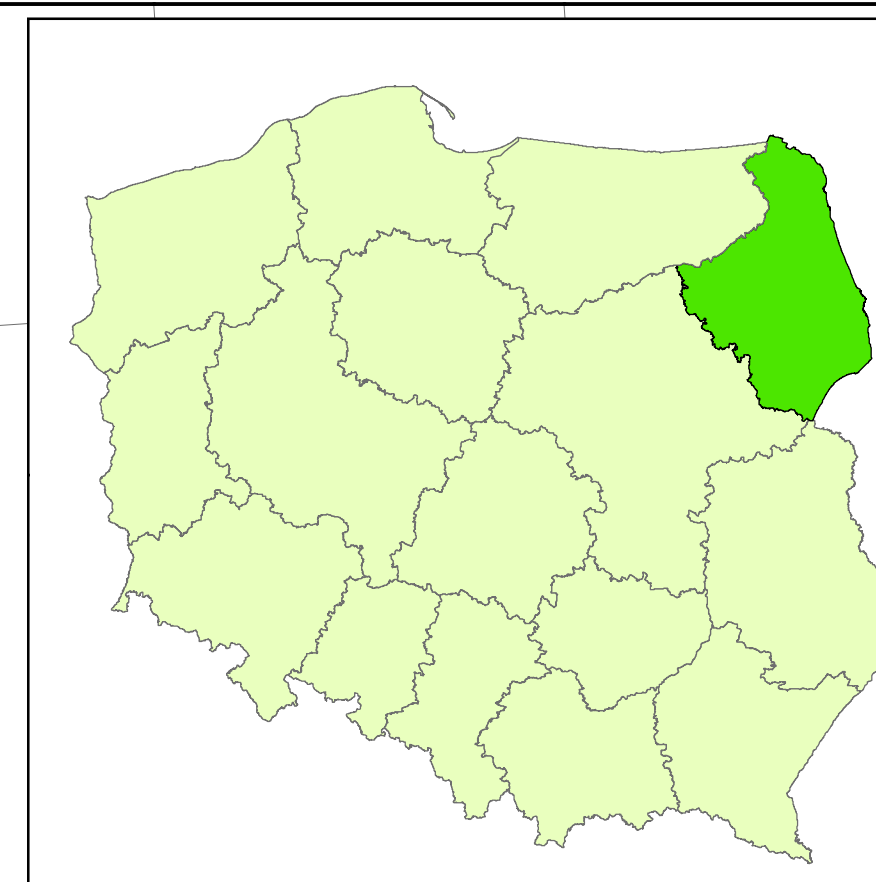

# Mapa poglądowa obwodów łowieckich Województwa Podlaskiego

Skala 1:200 000

0 5 000 10 000 20 000 Metrów

R O S J A

L I T W A

W A R M I Ń S K O - M A Z U R S K I E

B I A Ł O R U S

M A Z O W I E C K I E

## Wykaz znaków i kolorów

- 115 numer obwodu łowieckiego
- granica obwodu łowieckiego

Podkład topograficzny: Mapa wektorowa pozioma 2 (VML2)